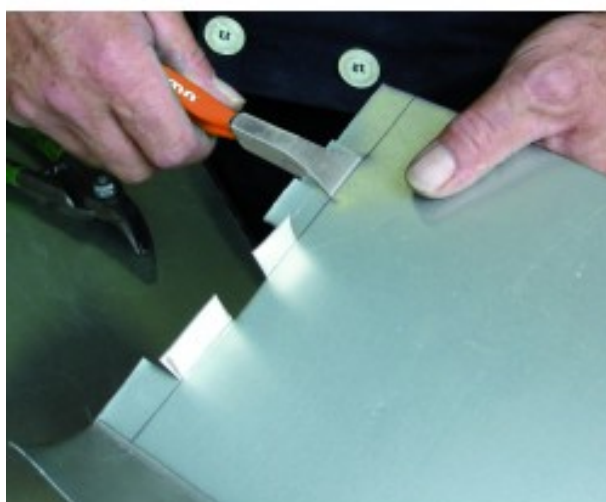

ALICATADOR

PLAQUISTA

PINTOR DE CASAS

ALBAÑIL

FACHADISTA

TECHADOR

INSTALADOR DE SUELOS

PAISAJISTA

Ref. : 039155
Gencod 3476060003911
UPC: 5

PINZA PESTAÑERA PEQUEÑA - Recta - 22 mm

Entrelazada.
Mangos de PVC (aislante térmico).
Profundidad del pliegue : 32 mm.

Fabricant
FRANCAIS
depuis 1937