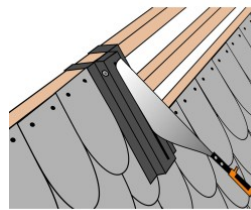

ALICATADOR

PLAQUISTA

PINTOR DE CASAS

ALBAÑIL

FACHADISTA

TECHADOR

INSTALADOR DE SUELOS

PAISAJISTA

Ref. : 033055
Gencod 3476060003300
UPC: 1

PRO MAT-COUP 210 - Guillotina para pizarra

Corte limpio y sin esfuerzo de las pizarras naturales hasta 7 mm de espesor.
Movimiento de avance libre.
Desplazamiento fácil y punto de enganche.