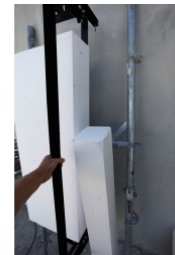

Ref. : 266555
Gencod 3476060026651
UPC: 1

MESA DE CORTE POR HILO CALIENTE - Para poliestireno, especial SATE

Formes de coupes possibles :

Corte limpio sin que se proyecten bolas de poliestireno.
Para espuma de poliestireno expandido y extruido (EPS y XPS).
Profundidad máx. : 330 mm.
Altura máx. : 1320 mm.
Ancho máx. : 1550 mm.
Corte en ángulo de 0° a 90°.
Corte biselado de 90° a 15°.
Ranurado posible hasta 300 mm de profundidad.
Transformador : 40 V / 200 W / 230 V.
Certificada CE.