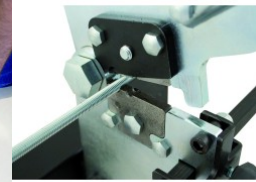

Ref. : 065055
Gencod 3476060006509
UPC: 1

MINI RODCUT M6 - Corta varilla roscada M6 y hilo de suspensión Ø 4 mm

Corte limpio = enroscado de tuercas instantáneo.
Sin ruido.
También permite reparar varillas roscadas estropeadas.
Sin residuos (sin limaduras de acero).
Permiso de fuego no necesario en zonas sensibles, ya que no produce chispas.
Soporte de 545 mm ajustable con colocación a la derecha o a la izquierda.
Capacidad máx. : acero dulce 6.6 (60 kg/mm²).
No corta varillas de acero inoxidable.