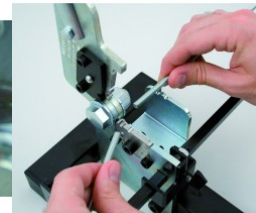

Ref. : 065055
Gencod 3476060006509
UPC: 1

MINI RODCUT M6 - Corta varilla roscada M6 y hilo de suspensión Ø 4 mm

Corte limpio = enroscado de tuercas instantáneo.
Sin ruido.
También permite reparar varillas roscadas estropeadas.
Sin residuos (sin limaduras de acero).
Permiso de fuego no necesario en zonas sensibles, ya que no produce chispas.
Soporte de 545 mm ajustable con colocación a la derecha o a la izquierda.
Capacidad máx. : acero dulce 6.6 (60 kg/mm²).
No corta varillas de acero inoxidable.