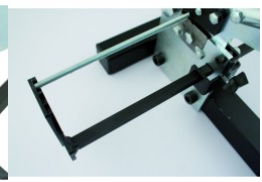

Ref. : 065055
Gencod 3476060006509
UPC: 1

MINI RODCUT M6 - Corta varilla roscada M6 y hilo de suspensión Ø 4 mm

Corte limpio = enroscado de tuercas instantáneo.
Sin ruido.
También permite reparar varillas roscadas estropeadas.
Sin residuos (sin limaduras de acero).
Permiso de fuego no necesario en zonas sensibles, ya que no produce chispas.
Soporte de 545 mm ajustable con colocación a la derecha o a la izquierda.
Capacidad máx. : acero dulce 6.6 (60 kg/mm²).
No corta varillas de acero inoxidable.