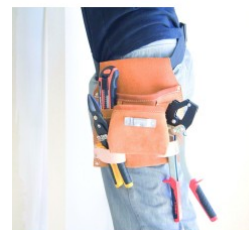

ALICATADOR

PLAQUISTA

PINTOR DE CASAS

ALBAÑIL

FACHADISTA

TECHADOR

INSTALADOR DE SUELOS

PAISAJISTA

Ref. : 260055
Gencod 3476060026002
UPC: 10

BOLSA PORTAHERRAMIENTAS

Bolsa de cuero auténtico.
Hebilla tipo clip con ajuste de cintura.
8 bolsillos.
2 portaherramientas.
1 porta metros.

Fabricant
FRANCAIS
depuis 1937