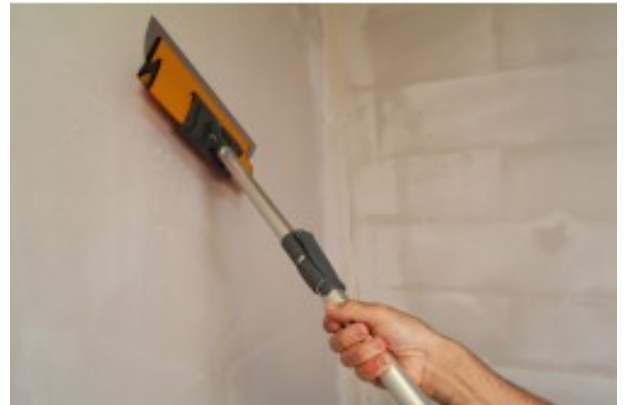

ALICATADOR

PLAQUISTA

PINTOR DE CASAS

ALBAÑIL

FACHADISTA

TECHADOR

INSTALADOR DE SUELOS

PAISAJISTA

Ref. : 172555
Gencod 3476060017253
UPC: -

PÉRTIGA PERFECT LISS 2 x 1 M

Tubo en aluminio muy ligero.
Sistema de bloqueo rápido.
Para techos, suelos y paredes.

Fabricant
FRANCAIS
depuis 1937