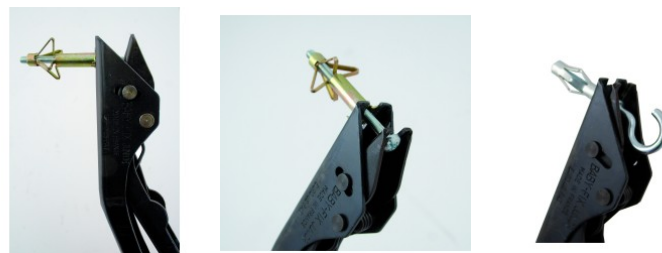

## BABY-FIX<sup>®</sup> JUNIOR - Pinza de expansión para tacos metálicos

Muelle de retorno.  
Brazos y mordazas de acero tratado.  
Doble articulación.  
Superficie de apoyo : 100 x 20 mm.  
Capacidad máx. ø 8 mm.