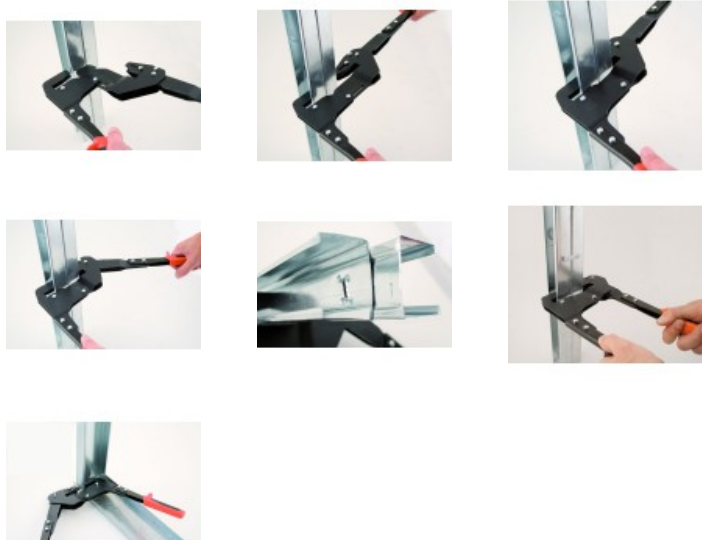

ALICATADOR

PLAQUISTA

PINTOR DE CASAS

ALBAÑIL

FACHADISTA

TECHADOR

INSTALADOR DE SUELOS

PAISAJISTA

DUO PROFIL - Pinza para unir montantes recto/verso

Ref. : 160455
Gencod 3476060016041
UPC: 5

Especial para unir los montantes de 2 en 2 recto/verso (recomendado para alturas de plafones superiores a 2,5 m).
Permite también unir canales y montantes clásicos de 90 mm de ancho mín.
Capacidad máx. : 1 + 1 mm.