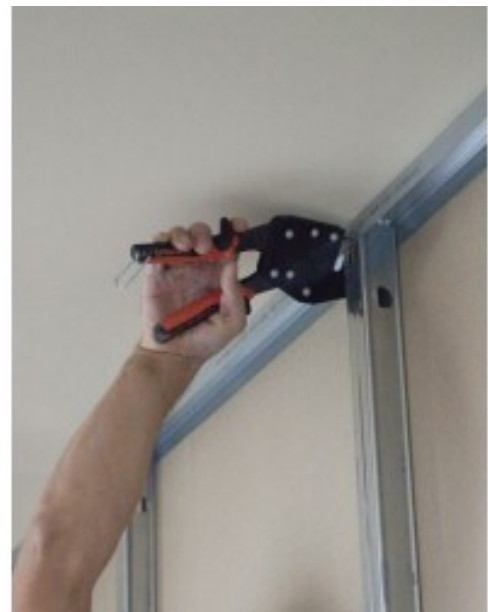

## MASTER-PROFIL<sup>®</sup> - Pinza para unir canales y montantes con una sola mano

Utilización con una sola mano.  
Capacidad máx. : 1 + 1 mm.  
Muelle de retorno.  
Sistema de punzonado patentado.  
60% mayor sujeción.  
30% menor esfuerzo.