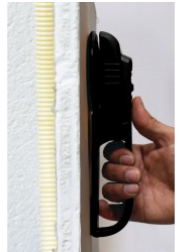

Ref. : 261455
Gencod -
UPC: -

STUD FINDER Détecteur de montants acier, bois et câbles électriques

Fabricant
FRANCAIS
depuis 1937