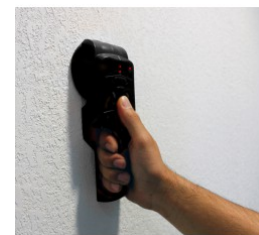

Ref. : 261455
Gencod -
UPC: -

STUD FINDER Détecteur de montants acier, bois et câbles électriques

Fabricant
FRANCAIS
depuis 1937