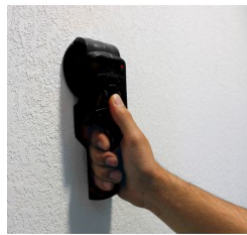

Ref. : 261455
Gencod -
UPC: -

STUD FINDER Détecteur de montants acier, bois et câbles électriques

Fabricant
FRANCAIS
depuis 1937