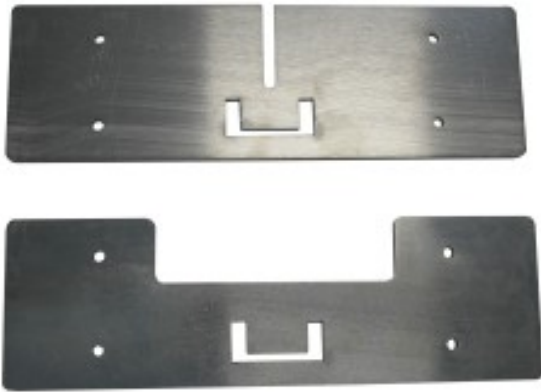

Ref. : 506589
Gencod 3476065065891
UPC: -

PROFILCUT MEGA MATRIX BOTTOM FRONT+BACK

Fabricant
FRANCAIS
depuis 1937