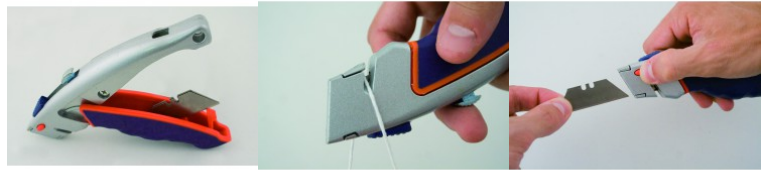

Ref. : 160855
Gencod -
UPC: -

CUTTER A LAMES TRAPEZE

Offerta disponibile in LOTTO DA 10 + 2 gratis_x000D_ - Può essere utilizzato con una lama trapezoidale standard o una lama a uncino - Capacità di stoccaggio della lama: 3 lame max (lame trapezoidali incluse) - Tagliafilì integrato