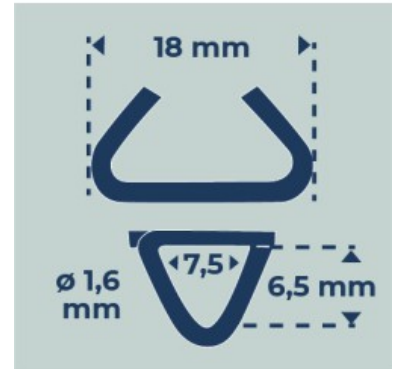

## DELTA 18 STAPLE - Cooper - x 3360 pcs

Wire diameter : 1.6 mm.  
Wire resistance : 850 - 950 N/mm<sup>2</sup>.