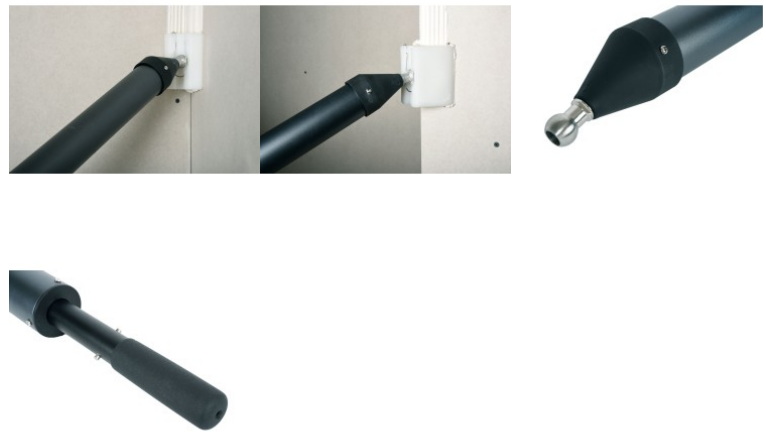

## SPRITZE FÜR PUTZ 107 CM

Ermöglicht das Einfüllen von Putz bei Verwendung mit den EDMA-Ladeköpfen für Innenwinkel Art.-Nr. 284355 und für Außenwinkel Art.-Nr. 284455 (separat erhältlich).  
Auch ideal zum schnellen Nachfüllen Ihres EDMAPLIC Fugenbandapplikators Art.-Nr. 367955.  
Aluminiumrohr  $\varnothing$  57 mm = leicht.  
Kugelgelenk aus Edelstahl  $\varnothing$  23,6 mm.  
Max. Kapazität. : 1,6 l.