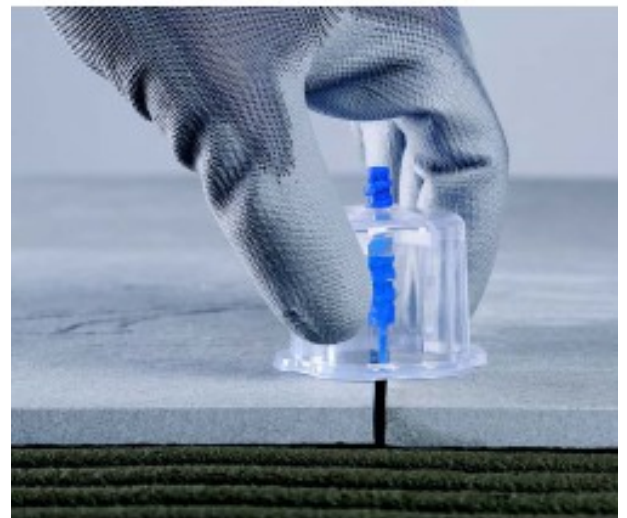

Ref. : 281255
Gencod 3476062812559
UPC: 15

EDMALEVEL SCREW - T- Sprossen 1 mm - x 200 St.

Für die Verlegung im Fischgrätmuster, Opus Romanum, Parkett, gegenläufige Fugen, Kreuzfugen.
Sauberer Bruch an der Basis des Fusses für ein unsichtbares Ergebnis.
Innovativ = Brechen Sie das Sprossen in jede beliebige Richtung.
Ermöglicht das Verlegen und Nivellieren von Fliesen mit einer Dicke von 3 bis 20 mm.
Im Beutel.