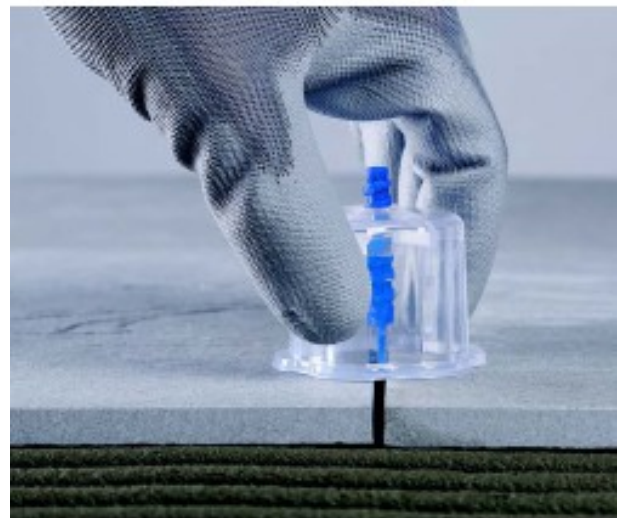

Ref. : 281155
Gencod 3476062811552
UPC: 15

EDMALEVEL SCREW - Kreuzförmig Sprossen 1 mm X 200 St.

Für gerades und diagonales Verlegen und Kreuzfugen.
Sauberer Bruch an der Basis des Fusses für ein unsichtbares Ergebnis.
Innovativ = Brechen Sie das Sprossen in jede beliebige Richtung.
Ermöglicht das Verlegen und Nivellieren von Fliesen mit einer Dicke von 3
bis 20 mm.
Im Beutel.