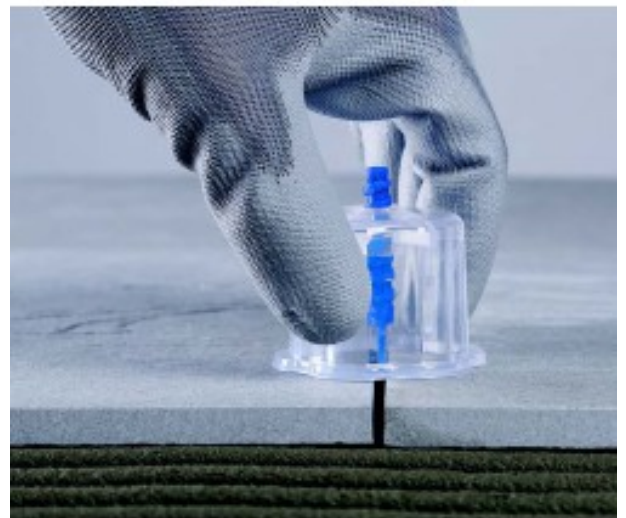

## EDMALEVEL SCREW - Linearsprossen 1 mm - x 200 St.

Für alle Arten von Verlegungen geeignet.  
Sauberer Bruch an der Basis des Fusses für ein unsichtbares Ergebnis.  
Innovativ = Brechen Sie das Sprossen in jede beliebige Richtung.  
Ermöglicht das Verlegen und Nivellieren von Fliesen mit einer Dicke von 3 bis 20 mm.  
Im Beutel.