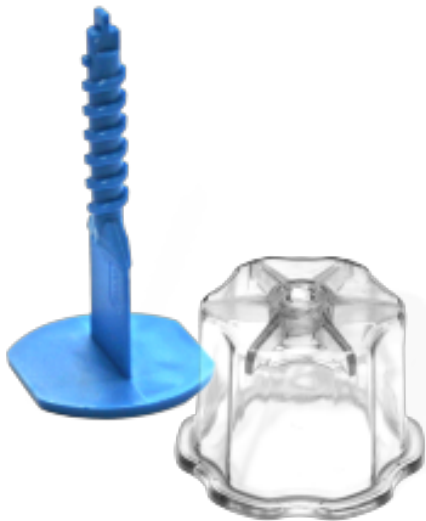

FLIESENLEGER

TROCKENBAUER

ANSTREICHER

MAURER

FASSADENBAUER

DACHBAUER

BODENLEGER

GARTEN U.  
LANDSCHAFTSBAUER

## EDMALEVEL SCREW - Selbstnivellierender Flies enabstandshalter- Startsatz - 1 MM

Selbstschraubend = schnelle und einfache Installation.  
Eliminiert Niveauunterschiede und sorgt für eine konstante Fugenbreite.  
Für alle Arten von Verlegungen geeignet.

Bestehend aus:

- 100 linearsprossen 1 mm
- 50 Klemmköpfe

Ermöglicht das Verlegen und Nivellieren von Fliesen mit einer Dicke von 3 bis 20 mm.

Fabricant  
**FRANCAIS**  
depuis 1937