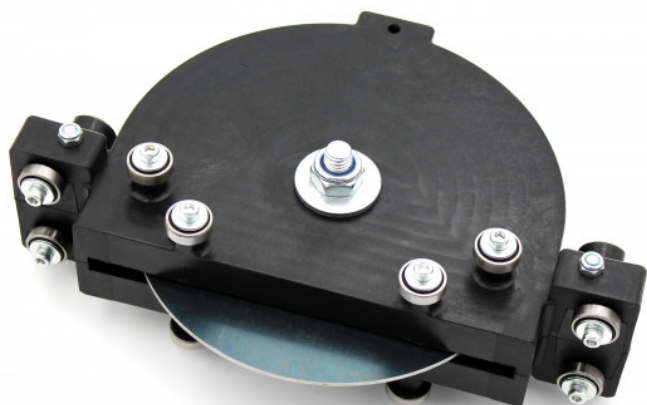

KOMPLETT- SCHNEIDWAGEN – ROLL MAT

Ref. : 503551
Gencod 3476065035511
UPC: -

Fabricant
FRANCAIS
depuis 1937