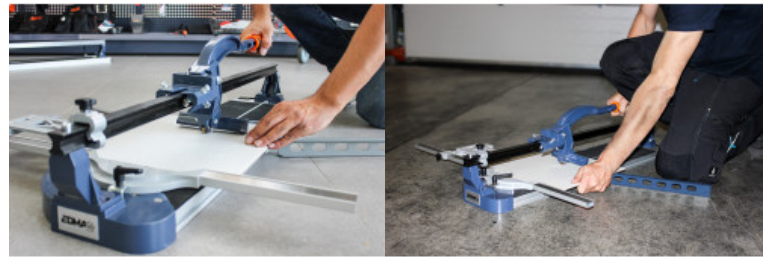

FLIESENLEGER

TROCKENBAUER

ANSTREICHER

MAURER

FASSADENBAUER

DACHBAUER

BODENLEGER

GARTEN U.
LANDSCHAFTSBAUER

Ref. : 251101
Gencod 3476062511018
UPC: 1

EDMATILE 950 IM KOFFER - Einschienen- Fliesenschneider

Schneller und präziser Schnitt.
Für gerade und abgewinkelte Schnitte bis 45°.
Schneideschlitten auf 6 Kugellagern.
Aluminiumfuß = leichtes Werkzeug.
Magnet-Bruchsystem optimiert die Handhabung.
2 verschiedene Separatoren zur Anpassung an die Fliesenstärke.
Max. Schnittdicke : 20 mm.
Hochleistungsschneidrad aus Wolfrmcabid.
Für Fliesen max. 950 x 950 mm im geraden Schnitt und 670 x 670 mm im
Diagonalschnitt.
Einklappbare Seitenstützen.
Ergonomischer Griff.
Koffer und Tragetasche inklusive.