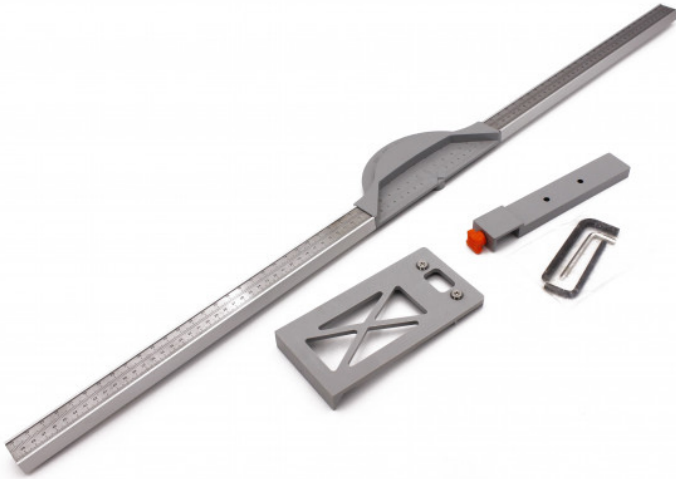

FLIESENLEGER

TROCKENBAUER

ANSTREICHER

MAURER

FASSADENBAUER

DACHBAUER

BODENLEGER

GARTEN U.
LANDSCHAFTSBAUER

HAUPTKLAMMER - Für EDMATILE 925 mm

Ref. : 525104
Gencod 3476065251041
UPC: -

Fabricant
FRANÇAIS
depuis 1937