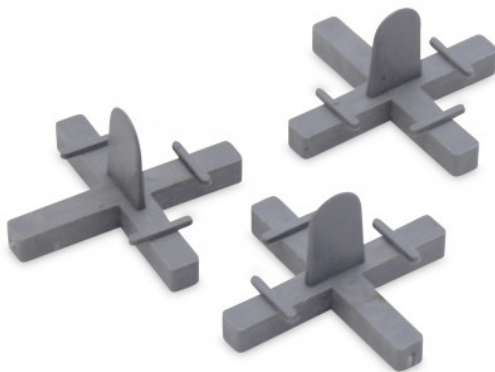

FLIESENLEGER

TROCKENBAUER

ANSTREICHER

MAURER

FASSADENBAUER

DACHBAUER

BODENLEGER

GARTEN U.  
LANDSCHAFTSBAUER

## ABRUFBARER QUERTRÄGER - 1,5 mm - x 100 Stk.

Ref. : 252755  
Gencod 3476062527552  
UPC: 36

Wiederverwendbar.  
Ermöglicht eine regelmäßige Ausrichtung der Fliesen.  
In Säcken.