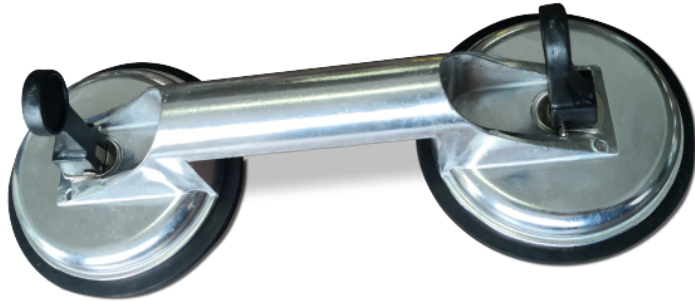

FLIESENLEGER

TROCKENBAUER

ANSTREICHER

MAURER

FASSADENBAUER

DACHBAUER

BODENLEGER

GARTEN U.
LANDSCHAFTSBAUER

DOPPELSAUGER

Ref. : 250255
Gencod 3476062502559
UPC: 10

2 Köpfe Ø 120 mm.
Aluminiumlegierung.
Max. Kapazität für die Bodenverlegung : 90-100 kg.
Max. Kapazität für die Wandverlegung : 80-90 kg.
Für glatte Fliesen und Oberflächen.