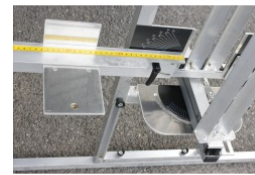

## SCHNEIDEGERÄT FÜR MINERALWOLLE

Sägeschneidergerät zum Schneiden von Dämmstoffplatten aus Steinwolle.  
Kann auch zum Schneiden von Schafwolle, Glaswolle, Zellstoffwatte  
verwendet werden.

Seuberer und präziser Schnitt.

Maximale Schnitthöhe: 1200 mm.

Maximale Schnittstärke: 260 mm.

Schrägschnitt bis 45 °.

Winkelschnitt bis 50 °.

Aus Aluminium.

Zubehör inklusive:

- Dämmstoffmesser 300 mm

- Transportkoffer mit Rollen