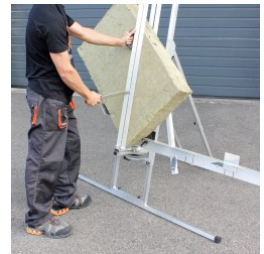

FLIESENLEGER

TROCKENBAUER

ANSTREICHER

MAURER

FASSADENBAUER

DACHBAUER

BODENLEGER

GARTEN U.  
LANDSCHAFTSBAUER

## SCHNEIDEGERÄT FÜR MINERALWOLLE

Sägeschneidergerät zum Schneiden von Dämmstoffplatten aus Steinwolle.  
Kann auch zum Schneiden von Schafwolle, Glaswolle, Zellstoffwatte  
verwendet werden.

Seuberer und präziser Schnitt.