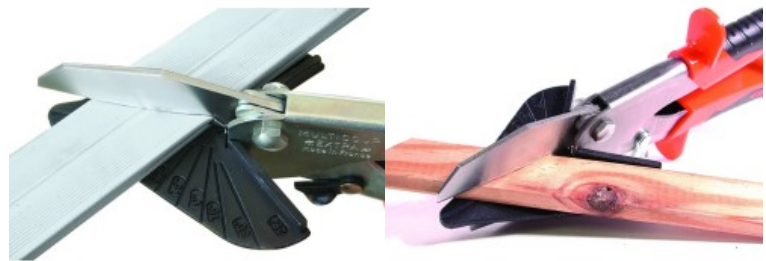

FLIESENLEGER

TROCKENBAUER

ANSTREICHER

MAURER

FASSADENBAUER

DACHBAUER

BODENLEGER

GARTEN U.
LANDSCHAFTSBAUER

Ref. : 071055
Gencod 3476060007100
UPC: 5

MULTI-COUP'® EXTRA - Gehrungsschere für präzise Winkelschnitte

Saubere und mühelose Schnitte.
Die weite Öffnung ermöglicht müheloses Schneiden von Dekoleisten,
Holzleisten, Gummidichtungen, PVC-Profilen usw.