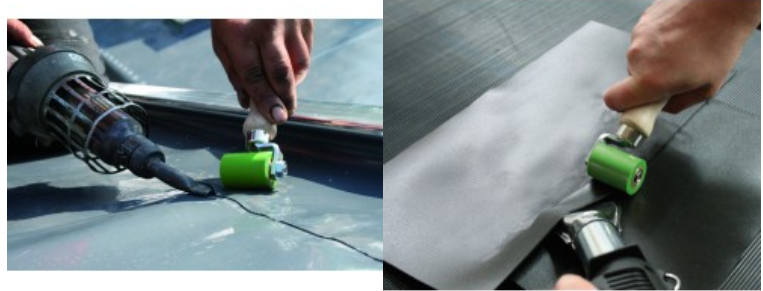

Ref. : 134255
Gencod 3476060013422
UPC: 15

ANDRÜCKROLLE MIT KUGELLAGER 28 MM

zwei geschlossene Leichtlauf-Kugellager.
Silikonrolle.
Achse verschraubt.
Ergonomischer Naturholzgriff für maximalen Druck.
Bügel einseitig.
Für Überlappschweißungen.
Ø 33 mm.