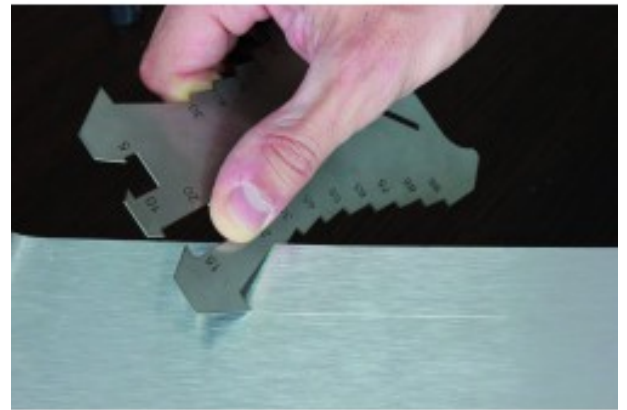

FLIESENLEGER

TROCKENBAUER

ANSTREICHER

MAURER

FASSADENBAUER

DACHBAUER

BODENLEGER

GARTEN U.
LANDSCHAFTSBAUER

Ref. : 036155
Gencod 3476060003614
UPC: 100

ANREISSSCHABLONE

Aus Edelstahl.
Maßeinteilung von 5 bis 100 mm (Skala 5 mm).

Fabricant
FRANCAIS
depuis 1937