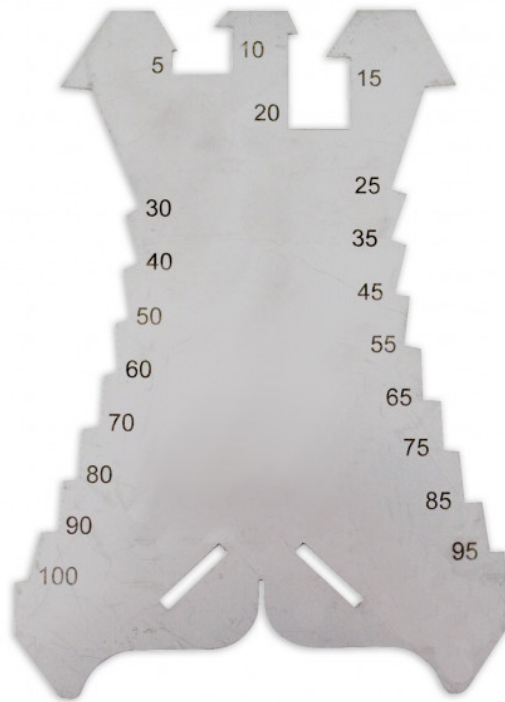

FLIESENLEGER

TROCKENBAUER

ANSTREICHER

MAURER

FASSADENBAUER

DACHBAUER

BODENLEGER

GARTEN U.
LANDSCHAFTSBAUER

ANREISSSCHABLONE

Ref. : 036155
Gencod 3476060003614
UPC: 100

Aus Edelstahl.
Maßeinteilung von 5 bis 100 mm (Skala 5 mm).