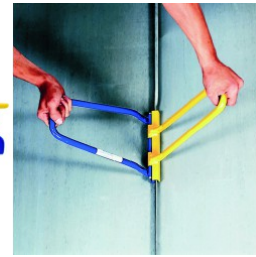

FLIESENLEGER

TROCKENBAUER

ANSTREICHER

MAURER

FASSADENBAUER

DACHBAUER

BODENLEGER

GARTEN U.  
LANDSCHAFTSBAUER

## WINKELDOPPELFALZER

Zum einfachen Schließen vom geschlossenen.  
Winkelfalz zum doppelten Stehfalz in einem Arbeitsgang.  
Arbeitslänge : 220 mm.  
Arbeitshöhe : 50 mm.