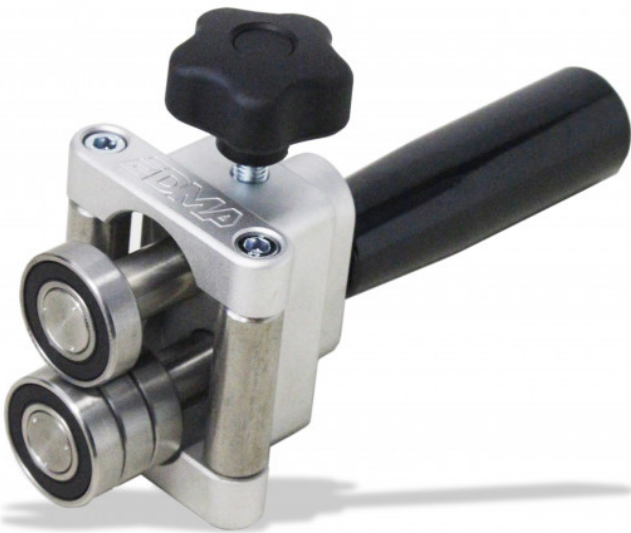

FLIESENLEGER

TROCKENBAUER

ANSTREICHER

MAURER

FASSADENBAUER

DACHBAUER

BODENLEGER

GARTEN U.  
LANDSCHAFTSBAUER

## RADIENKANTER 25 MM - Kanten von 90° auf 180° max.

Ref. : 130755  
Gencod 3476060013071  
UPC: 1

Erlaubt leichte Radien (innen und außen).  
Scala in cm und inch.  
Hebelgriff.  
Einstellbare Höhe von 5-25 mm.  
Faltenfähigkeit :  
- Edelstahl : 0,5 mm.  
- Stahl/Weißblech : 0,7 mm.  
- Kupfer : 0,8 mm.  
- Zink/Aluminium : 1 mm.