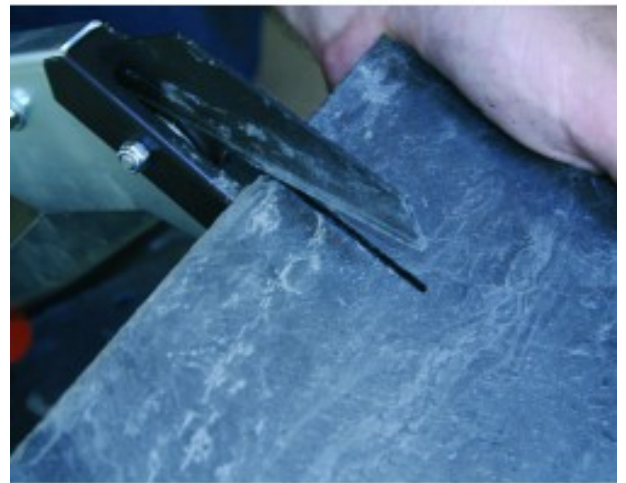

FLIESENLEGER

TROCKENBAUER

ANSTREICHER

MAURER

FASSADENBAUER

DACHBAUER

BODENLEGER

GARTEN U.
LANDSCHAFTSBAUER

Ref. : 032555
Gencod 3476060003256
UPC: 5

MAT COUP 2 - Schieferschere

Staub- und bruchfreier Schneidvorgang.
Schneidet, bearbeitet und stantzt Naturschiefer und Eternit mit einer
Materialstärke von 7 mm.