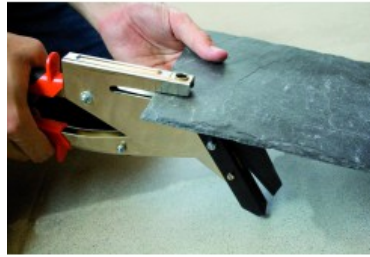

Ref. : 032455
Gencod 3476060003249
UPC: 5

MAT 2 - Schieferschere

2 in 1 = schneidet und stanzt Schiefer.
Staub - und bruchfreier Schneidvorgang.
Rutschfeste, ergonomische Griffe für optimalen Bedienerkomfort.