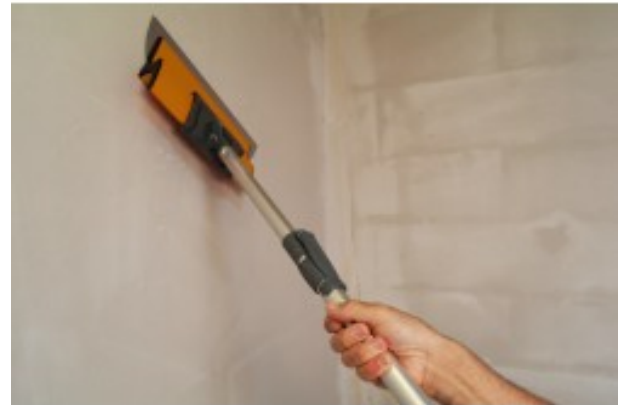

FLIESENLEGER

TROCKENBAUER

ANSTREICHER

MAURER

FASSADENBAUER

DACHBAUER

BODENLEGER

GARTEN U.
LANDSCHAFTSBAUER

Ref. : 172555
Gencod 3476060017253
UPC: -

TELESKOPSTANGE FÜR PERFECT LISS 2 X 1 M

Leichtes Aluminiumrohr.
Schnellverschluss.
Für Decken, Böden und Wände.

Fabricant
FRANÇAIS
depuis 1937