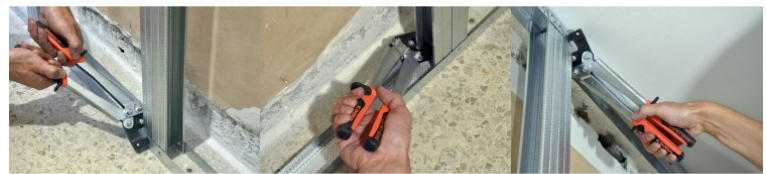

## PROFIL 2 RM - Verbundzange für Profile mit max. Breite 70 mm

Speziell für Renovierungen.  
Max.Kapazität : 0,8 + 0,8 mm.  
Links- und rechtsbündige Anwendung.  
Gelenkkopf um entlang einer Wand zu verbinden.  
Patentierter Lochstanze für :  
60 % einfachere Verbindung.  
30 % weniger Kraftaufwand.